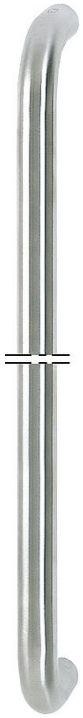

Produktdatablad

duraplus®

E5000 XL

Artikelnummer	1780619
Ursprungsland	Tyskland
Tariffnummer på produkt	83024110
Draghandtagets diameter/tvärsnitt	25 mm
Längdområde	400-1200 mm
C/c måttområde	400-1200 mm
Färg	F69 Rostfritt stål matt
Sortiment	service sortiment
Förpackningsenhet	1
Kartong	1

HOPPE-draghandtag i rostfritt stål, U-form med speciallängd:

- C/C-avstånd: från 400-1200 mm tillgänglig
- Montering: dold, draghandtagsfästsystem nr 11

Ange önskat C/C-avstånd vid beställning!