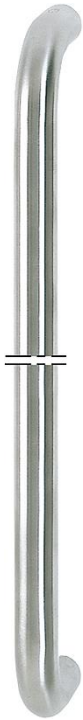

Produktdatablad

duraplus[®]

E5010 XL

Artikelnummer	1780627
Ursprungsland	Tyskland
Tariffnummer på produkt	83024110
Draghandtagets diameter/tvårsnitt	30 mm
Längdområde	400-2400 mm
C/c måttområde	301-2400 mm
Färg	F69 Rostfritt stål matt
Sortiment	service sortiment
Förpackningsenhet	1
Kartong	1

HOPPE-draghandtag i rostfritt stål, U-form med speciallängd:

- C/C-avstånd: från 350-2400 mm tillgänglig
- Stöd: fr.o.m. ett C/C-avstånd på 1301 mm rekommenderas ett extra stöd
- Montering: dold, draghandtagsfästsystem nr 11