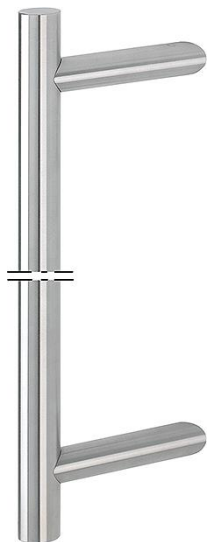

Productinformatieblad

duraplus®

E5012 XL

Bestelnummer	1780694
Land van herkomst	Duitsland
Goederen tariefnr.	83024110
Beugelgreep doors-nede	30 mm
Lengte	
Lengtebereik	250-1000 mm
Steekmaat-bereik	100-970 mm
Kleur	F69 roestvast staal mat
Assortiment	Service assortiment
Pakeenheid	1
Overdoos	1

HOPPE roestvaststalen beugelgreep, recht model speciale lengte:

- Greeplengte: van 250-1000mm zijn mogelijk
- Steekmaat: van 100-970mm zijn mogelijk
- Steunen: rond, onder een hoek van 45°
- Bevestiging: onzichtbaar, beugelgreep-bevestigingssysteem nr. 11