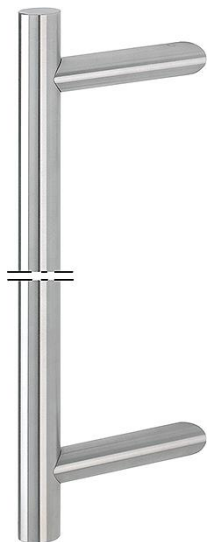

Produktdatablad

duraplus[®]

E5012 XL

Artikelnummer	1780694
Ursprungsland	Tyskland
Tariffnummer på produkt	83024110
Draghandtagets diameter/tvårsnitt	30 mm
Längdområde	250-1000 mm
C/c måttområde	100-970 mm
Färg	F69 Rostfritt stål matt
Sortiment	service sortiment
Förpackningsenhet	1
Kartong	1

HOPPE-draghandtag i rostfritt stål, stångform med speciallängd:

- Handtagslängd: från 250-1000 mm tillgänglig
- C/C-avstånd: från 180-960 mm tillgänglig
- Stöd: runt, snett 45°
- Montering: dold, draghandtagsfästsystem nr 11

Ange önskad handtagslängd och C/C-avstånd! Om ni behöver en asymmetrisk placering på fäststaven, vänligen ange positionen och riktningen (höger eller vänster)!