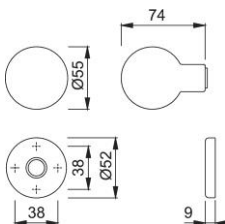

Produktdatenblatt

duraplus[®]

60L/42K

HOPPE-Aluminium-Knopfrosette für Wohnungsabschluss-Türen (Außenseite):

- Lagerung: Knopf fest, mit Gewinde
- Verbindung: Gewintheadapter
- Unterkonstruktion: Kunststoff
- Befestigung: verdeckt, einseitig von außen, für Mehrzweckschrauben, Befestigungs-System für Knopfrosetten

Artikelnummer	1790243
EAN-Code	4012789660883
Herkunftsland	Italien
Warentarifnummer	83024110
Türdicke	
Vierkantmaß	
Stiftlänge vorstehend	
Schrauben	ohne Schrauben
Farbe	F9 Aluminium stahl-farben
Sortiment	Kern-Sortiment
Packeinheit	2
Karton	12