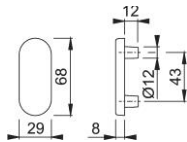

Produktdatenblatt

duraplus[®]

66N

HOPPE-Aluminium-Griffrosette für Fenstertüren (Aussenseite):

- Rosette: Aluminium, Stütznocken
- Befestigung: verdeckt, von innen, für Gewindeschrauben M5

Artikelnummer	1795221
EAN-Code	4012789664218
Herkunftsland	Deutschland
Warentarifnummer	83024150
Türdicke	
Nocken Durchmesser	12 mm
Führung	ohne Griffloch
Schrauben	ohne Schrauben
Farbe	F1 Aluminium silberfarben
Sortiment	Kern-Sortiment
Packeinheit	10
Karton	60