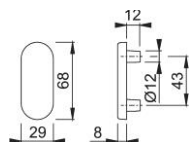

Fiche technique

duraplus[®]

66N

Rosace de poignée HOPPE en aluminium pour porte-fenêtre (côté extérieur) :

- Rosace : en aluminium, piliers de fixation
- Fixation : non visible, de l'intérieur, pour vis filetées M5

N° d'article	1795221
Code EAN	4012789664218
Pays d'origine	Allemagne
Code NC	83024150
Epaisseur de porte	
Diamètre des piliers	12 mm
Portée	sans trou de poignée
Vis	sans vis
Couleur	F1 aluminium aspect argent
Gamme	Cœur de gamme
Emballage unitaire	10
Carton	60