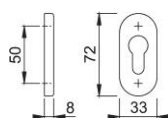

Technický list výrobku

duraplus®

55S

HOPPE - hliníková rozeta klíčová pro profilové dveře:

- Podkonstrukce: plast
- Upevnění: skryté, plastové rozpěrky (šrouby pro plastové rozpěrky, rozpěrné matice pro hliníkové dveře nebo rozpěrky pro plastové dveře objednat samostatně)

Objednací číslo	1936644
Kód EAN	4012789729184
Země původu	Německo
Tarif zboží / sazebník	83024110
Tloušťka dveří	
Rozměr čtyřhranu pro WC-dveře	
Otvor	profilová cylindrická vložka
Šrouby	bez šroubů
Barva	F4 hliník barvy bronzové
Sortiment	základní sortiment
Balící jednotka	5
Kartón	30