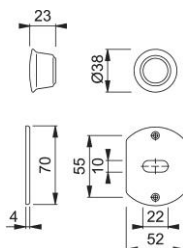

Scheda tecnica

duranorm[®]

49/62P

Pomolino con rosetta senza bocchetta per limitatore d'apertura HOPPE in alluminio per porte d'ingresso (lato interno):

- guida: pomolo sciolto
- versione: per perno in acciaio
- fissaggio: con vite a brugola

Codice articolo	1978078
Codice EAN	4012789755107
Paese d'origine	Germania
Codice NC	83024110
Misura quadro	
Sporgenza del quadro	
Foro	
Finitura	F1 alluminio aspetto argento
Assortimento	Assortimento base
Confezione	50
Imballo	50