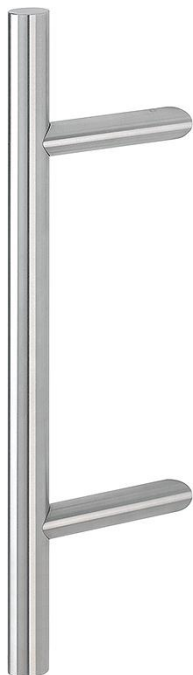

Ficha técnica de producto

duraplus[®]

E5012

Código	2011053
Código EAN	4012789768381
País de origen	Alemania
Código NC	83024110
Espesor puerta	
Sección transversal/diámetro manillón	30 mm
Largura	500 mm
Distancia tornillos de fijación	300 mm
Acabado	F69 Acero inox. mate
Gama	Gama básica
Caja del producto	1
Embalaje de transporte	5

Manillón recto HOPPE, de acero inoxidable:

- Apoyos: redondos, inclinados 45°
- Fijación: no visible, sistema de fijación n.º 11 incluido