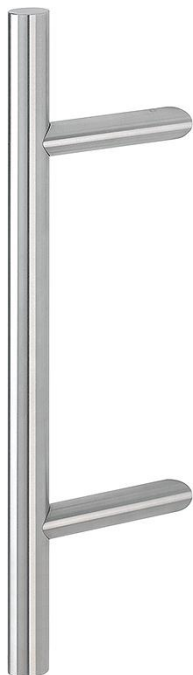

Scheda tecnica

duraplus®

E5012

Codice articolo	2011053
Codice EAN	4012789768381
Paese d'origine	Germania
Codice NC	83024110
Spessore porta	
Diametro/sezione	30 mm
Lunghezza	500 mm
Interasse	300 mm
Finitura	F69 acciaio inox satinato
Assortimento	Assortimento base
Confezione	1
Imballo	5

Maniglione diritto HOPPE in acciaio inox:

- sostegni: tondi, inclinati a 45°
- fissaggio: non visibile, sistema di fissaggio n. 11 incluso