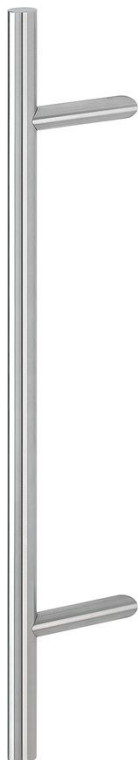

# Ficha técnica de producto

**duraplus**®

E5012

Código	2011555
Código EAN	4012789768497
País de origen	Alemania
Código NC	83024110
Espesor puerta	
Sección transversal/diámetro manillón	30 mm
Largura	800 mm
Distancia tornillos de fijación	560 mm
Acabado	F69 Acero inox. mate
Gama	Gama de servicio
Caja del producto	1
Embalaje de transporte	5

Manillón recto HOPPE, de acero inoxidable:

- Apoyos: redondos, inclinados 45°
- Fijación: no visible, sistema de fijación n.º 11 incluido