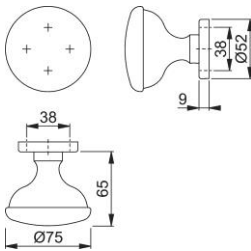

Produktdatenblatt

duraplus[®]

63-75/42K

HOPPE-Aluminium-Knopfrosette für Wohnungsabschluss-Türen (Außenseite):

- Lagerung: Knopf fest, mit Gewinde
- Verbindung: Gewintheadapter
- Unterkonstruktion: Kunststoff
- Befestigung: verdeckt, einseitig von außen, für Mehrzweckschrauben, Befestigungs-System für Knopfrosetten

Artikelnummer	2047671
EAN-Code	4012789782608
Herkunftsland	Deutschland
Warentarifnummer	83024110
Türdicke	
Vierkantmaß	
Stiftlänge vorstehend	
Schrauben	ohne Schrauben
Farbe	F1 Aluminium silberfarben
Sortiment	Kern-Sortiment
Packeinheit	2
Karton	12