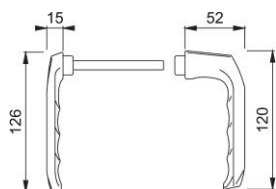

Scheda tecnica

London

113KH/113

duraplus®

Coppia maniglie HOPPE in alluminio, esterno con collo ribassato, per porte a profilo:

- versione: quadro a profilo HOPPE (versione maschio/femmina)
- guida: per guarnitura sciolta

Codice articolo	2080198
Codice EAN	4012789794397
Paese d'origine	Germania
Codice NC	83024110
Spessore porta	50-69 mm
Misura quadro	8 mm
Sporgenza del quadro	
Guida	Ø18 mm
Finitura	F8707 testa di moro
Assortimento	Assortimento base
Confezione	5
Imballo	50