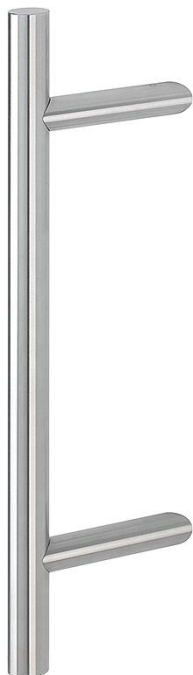

Scheda tecnica

duraplus®

E5012

Codice articolo	2104815
Codice EAN	4012789803716
Paese d'origine	Germania
Codice NC	83024110
Spessore porta	
Diametro/sezione	30 mm
Lunghezza	500 mm
Interasse	350 mm
Finitura	F69 acciaio inox satinato
Assortimento	Assortimento base
Confezione	1
Imballo	5

Maniglione diritto HOPPE in acciaio inox:

- sostegni: tondi, inclinati a 45°
- fissaggio: non visibile, sistema di fissaggio n. 11 incluso