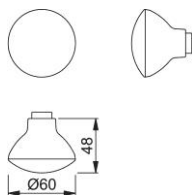

# Ficha técnica de producto

**duraplus®**

84

Pomo versión hembra HOPPE, de aluminio, para puertas de entrada acorazadas (lado exterior):

- Ensamblaje: pomo suelto, con rosca y agujero cuadrado
- Conexión: para cuadradillos FDW perfilados HOPPE (fijos) y cuadradillos perfilados HOPPE (giratorios)

Código	2122749
Código EAN	4012789811773
País de origen	Italia
Código NC	83024110
Espesor puerta	
Medida cuadradillo	8 mm
Cuadradillo	
Guía	Ø18 mm
Acabado	F1 Aluminio color plata
Gama	Gama básica
Caja del producto	2
Embalaje de transporte	12