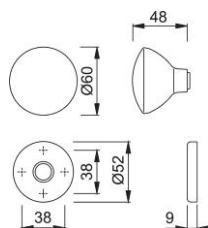

Ficha técnica de producto

duraplus[®]

84/42K

Pomo con roseta sin bocallave HOPPE, de aluminio, para puertas de entrada:

- Ensamblaje: pomo fijo o giratorio, con rosca
- Conexión: para cuadradillos de expansión HOPPE o cuadradillos FDW perfilados HOPPE
- Base: nylon
- Fijación: no visible, para tornillos multiuso

Código	2124357
Código EAN	4012789812183
País de origen	Italia
Código NC	83024110
Espesor puerta	
Medida cuadradillo	8 mm
Cuadradillo	
Tornillos	sin tornillos
Acabado	F1 Aluminio color plata
Gama	Gama básica
Caja del producto	2
Embalaje de transporte	12