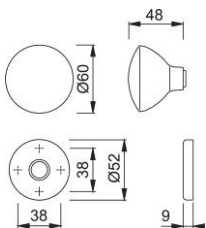

Scheda tecnica

duraplus[®]

84/42K

Pomolo con rosetta HOPPE in alluminio senza bocchetta per porte d'ingresso:

- guida: pomolo girevole o fisso, con filetto
- versione: per quadro ad espansione HOPPE o quadri cambio FDW HOPPE
- sottocostruzione: resina
- fissaggio: coprivate, per viti multiuso

Codice articolo	2124357
Codice EAN	4012789812183
Paese d'origine	Italia
Codice NC	83024110
Spessore porta	
Misura quadro	8 mm
Sporgenza del quadro	
Viti	senza viti
Finitura	F1 alluminio aspetto argento
Assortimento	Assortimento base
Confezione	2
Imballo	12