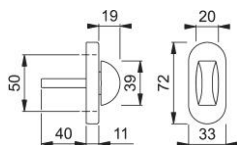

Technický list výrobku

OL92/55S

HOPPE - hliníková oliva na rozetě pro pojistku dveří na profilových dveřích (vnitřní strana):

- Uložení: oliva pevně/otočná
- Spojení: plný čtyřhran HOPPE (klika se čtyřhranem)
- Podkonstrukce: zinková
- Upevnění: skryté, víceúčelové šrouby

Objednací číslo	2126213
Kód EAN	4012789813241
Země původu	Německo
Tarif zboží / sazebník	83024110
Rozměr čtyřhranu	8 mm
Čtyřhran vyčnívající	40 mm
Délka čtyřhranu, popř. vyčnívajícího čtyřhranu	8 mm / 40 mm vyčnívající
Šrouby	šrouby do dřevotřískové desky a plechu
Barva	F1 hliník barvy stříbrné
Sortiment	základní sortiment
Balící jednotka	5
Kartón	30