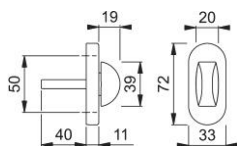

Technický list výrobku

OL92/55S

HOPPE - hliníková oliva na rozetě pro pojistku dveří na profilových dveřích (vnitřní strana):

- Uložení: oliva pevně/otočná
- Spojení: plný čtyřhran HOPPE (klika se čtyřhranem)
- Podkonstrukce: zinková
- Upevnění: skryté, víceúčelové šrouby

Objednací číslo	2126248
Kód EAN	4012789813425
Země původu	Německo
Tarif zboží / sazebník	83024110
Rozměr čtyřhranu	8 mm
Čtyřhran vyčnívající	40 mm
Délka čtyřhranu, popř. vyčnívajícího čtyřhranu	8 mm / 40 mm vyčnívající
Šrouby	šrouby do dřevotřískové desky a plechu
Barva	F9016 běžná bílá
Sortiment	základní sortiment
Balící jednotka	5
Kartón	30