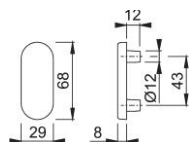

Produktdatenblatt

duraplus[®]

66N

HOPPE-Aluminium-Griffrosette für Fenstertüren (Aussenseite):

- Rosette: Aluminium, Stütznocken
- Befestigung: verdeckt, von innen, für Gewindeschrauben M5

Artikelnummer	2147727
EAN-Code	4012789825985
Herkunftsland	Deutschland
Warentarifnummer	83024150
Türdicke	
Nocken Durchmesser	12 mm
Führung	ohne Griffloch
Schrauben	ohne Schrauben
Farbe	F9016 verkehrsweiß
Sortiment	Kern-Sortiment
Packeinheit	10
Karton	60