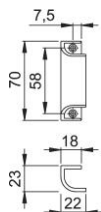

# Technický list výrobku

430

HOPPE - hliníkové madlo pro balkónové dveře:

- Upevnění: viditelné, víceúčelové šrouby

Objednací číslo	2162610
Kód EAN	4012789832730
Země původu	Itálie
Tarif zboží / sazebník	83024150
Šrouby	3,5x17 mm
Rozměr	70 mm
Barva	F1 hliník barvy stříbrné
Sortiment	základní sortiment
Balící jednotka	50
Kartón	50