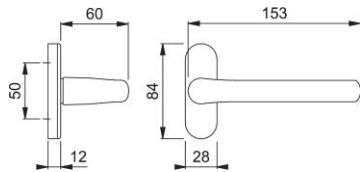

Scheda tecnica

Tôkyô

1710G/49

duraplus®

Guarnitura con rosetta senza bocchetta HOPPE in alluminio per porte a profilo:

- guida: maniglie zancate in versione fisso/girevole, molle di richiamo, anelli di guida esenti da manutenzione
- versione: quadro pieno HOPPE
- copertura: piastrina di copertura parziale
- sottocostruzione: zama
- fissaggio: coprivate, per viti multiuso

Codice articolo	2241166
Codice EAN	4012789879438
Paese d'origine	Germania
Codice NC	83024110
Spessore porta	60-69 mm
Misura quadro	8 mm
Sporgenza del quadro	
Viti	senza viti
Finitura	F1 alluminio aspetto argento
Assortimento	Assortimento base
Confezione	2
Imballo	20