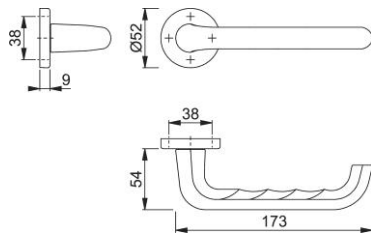

Produktdatenblatt

Paris

137/42K

duraplus[®]

HOPPE-Aluminium-Rosetten-Türgriff-Garnitur ohne Schlüsselrosetten für Innentüren:

- Lagerung: Türgriffe lose, Rückholfedern rechts/links verwendbar, wartungsfreie Gleitlager
- Verbindung: HOPPE-Profilvollstift (Loch-/Lochteil)
- Unterkonstruktion: Kunststoff
- Befestigung: verdeckt, Mehrzweckschrauben

Artikelnummer	2246186
EAN-Code	4012789883152
Herkunftsland	Italien
Warentarifnummer	83024110
Türdicke	30-49 mm
Vierkantmaß	8 mm
Stiftlänge vorstehend	
Schrauben	3,5x17 mm
Farbe	F1 Aluminium silberfarben
Sortiment	Kern-Sortiment
Packeinheit	2
Karton	10