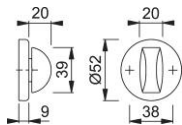

# Produktdatenblatt

OL92/42KS

HOPPE-Aluminium-Olive auf Rosette für Türspalt-Sicherungen an Wohnungsabschluss-Türen (Innenseite):

- Lagerung: Olive fest/drehbar
- Verbindung: HOPPE-Vollstift (Stiftteil)
- Unterkonstruktion: Kunststoff
- Befestigung: verdeckt, für Mehrzweckschrauben

Artikelnummer	2246434
EAN-Code	4012789883350
Herkunftsland	Italien
Warentarifnummer	83024110
Vierkantmaß	8 mm
Stiftlänge vorstehend	
Stiftlänge bzw. Vorstehmaß	8x50 mm
Schrauben	ohne Schrauben
Farbe	F1 Aluminium silberfarben
Sortiment	Kern-Sortiment
Packeinheit	5
Karton	30