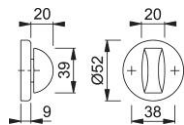

Scheda tecnica

OL92/42KS

Nottolino HOPPE in alluminio per limitatori d'apertura per porte d'ingresso (lato interno):

- guida: nottolino in versione fisso/girevole
- versione: quadro pieno HOPPE (versione maschio)
- sottocostruzione: resina
- fissaggio: coprivite, per viti multiuso

Codice articolo	2246434
Codice EAN	4012789883350
Paese d'origine	Italia
Codice NC	83024110
Misura quadro	8 mm
Sporgenza del quadro	
Lunghezza quadro / sporgenza del quadro	8x50 mm
Viti	senza viti
Finitura	F1 alluminio aspetto argento
Assortimento	Assortimento base
Confezione	5
Imballo	30