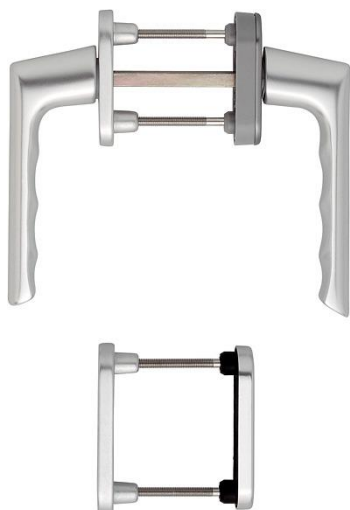

## Brest

**duraplus**®

0739/66N/U26/0739/66NS/49PNS

Código	2272173
Código EAN	4012789898255
País de origen	Alemania
Código NC	83024150
Espesor puerta	63-68 mm
Diametro	10 mm
Medida cuadradillo	7 mm
Cuadradillo	
Bocallave	PZ
Reticulación en °	90°
Acabado	F1 Aluminio color plata
Gama	Gama básica
Caja del producto	1
Embalaje de transporte	10

Juego de manillas con roseta y bocallave HOPPE, de aluminio, para puertas balconeras:

- Posición de enclavamiento: exterior giratoria, interior 90°
- Rosetas: externas fundidas, internas con base de nylon, roseta cubierta parcialmente y tetones de soporte
- Cuadradillo: cuadradillo lleno HOPPE
- Fijación: no visible, desde el interior, tornillos pasantes con rosca métrica M5