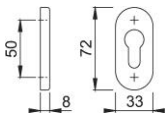

Produktdatenblatt

duraplus[®]

55S

HOPPE-Aluminium-Schlüsselrosette für Profiltüren:

- Unterkonstruktion: Kunststoff
- Befestigung: verdeckt, Kunststoff-Dübel (Schrauben für Kunststoff-Dübel, Blindsteckmuttern für Aluminiumtüren oder Spreiznocken für Kunststofftüren separat bestellen)

Artikelnummer	2351584
EAN-Code	4012789937114
Herkunftsland	Deutschland
Warentarifnummer	83024110
Türdicke	
Stiftstärke WC	
Lochung	Profilzylinder
Schrauben	ohne Schrauben
Farbe	F9-2 Aluminium stahlfarben matt
Sortiment	Kern-Sortiment
Packeinheit	5
Karton	30