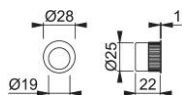

Produktdatablad

duraplus[®]

K450

HOPPE-fingerhylsa i plast för skjutdörrar (lätta innerdörrar):

- Fastsättning: för dörrframsida med silikon eller lim

Artikelnummer	2443323
EAN-kod	4012789008432
Ursprungsland	Italien
Tariffnummer på produkt	39259010
Färg	F7501 stålgrå
Sortiment	kärnsortiment
Förpackningsenhet	20
Kartong	100