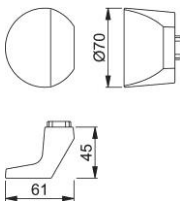

# Productinformatieblad

**duraplus®**

31G

HOPPE aluminium knopgatdeel voor toegangsdeuren:

- Lagering: verkropte knop los, met schroefdraad
- Verbinding: voor HOPPE vast/draaibare wisselstiften

Bestelnummer	2474461
EAN-code	4012789024326
Land van herkomst	Duitsland
Goederen tariefnr.	83024110
Deurdikte	
Stiftafmeting	M12
Lengte stiftvoorstand	
Lager	Ø21,15 mm, 4 inkepingen voor vast
Kleur	F1 aluminium zilverkleurig
Assortiment	Core assortiment
Pakeenheid	2
Overdoos	12