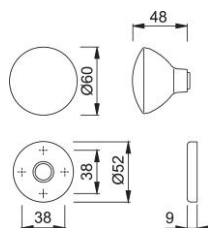

Scheda tecnica

duraplus[®]

84/42K

Pomolo con rosetta HOPPE in alluminio senza bocchetta per porte d'ingresso:

- guida: pomolo girevole o fisso, con filetto
- versione: per quadro ad espansione HOPPE o quadri cambio FDW HOPPE
- sottocostruzione: resina
- fissaggio: coprivate, per viti multiuso

Codice articolo	2553821
Codice EAN	4012789067392
Paese d'origine	Italia
Codice NC	83024110
Spessore porta	
Misura quadro	8 mm
Sporgenza del quadro	
Viti	senza viti
Finitura	F9 alluminio aspetto titanio
Assortimento	Assortimento base
Confezione	2
Imballo	12