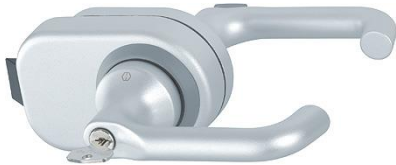

Produktdatenblatt

Paris

duraplus[®]

HCS-GD-A138S-LCK

Artikelnummer	2573996
EAN-Code	4012789077865
Herkunftsland	Deutschland
Warentarifnummer	83024110
Türdicke	8 mm
Version	Zylinder/Olive (Ø15 mm)
Türart	Glastür/Trennwand-tür
Farbe	F1-2 Aluminium silberfarben matt
Sortiment	Kern-Sortiment
Packeinheit	1
Karton	10

HCS[®] mit Aluminium-Türgriffen und Schließzylinder/Olive für Innentüren:

- Türart: für Glas- und Trennwandtüren (Türdicken 8-10 mm)
- Version: abschließbar/verriegelbar
- Adapter: Aluminium mit Kunststoff-Unterkonstruktion
- Systemkorpus: Aluminium-Druckguss
- Fallenhülse: Aluminium mit Gewinde
- Falle: Kunststoff, glasfaserverstärkt, geräuscharm
- Schließblech: ohne
- Befestigung: über Adapter, Fallenhülse und Dekoringe
- Besonderheit: verbindet Türbeschlag und Schloss in einem System, entsprechende Türvorbereitung notwendig