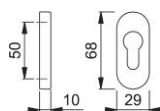

# Scheda tecnica

**duraplus®**

30PS

Coppia bocchette HOPPE in alluminio per porte a profilo:

- sottocostruzione: resina
- fissaggio: coprivite, per viti multiuso

Codice articolo	2622268
Codice EAN	4012789107807
Paese d'origine	Italia
Codice NC	83024110
Spessore porta	
Misura quadro per WC	
Foro	cilindro
Viti	senza viti
Finitura	F1 alluminio aspetto argento
Assortimento	Assortimento base
Confezione	5
Imballo	25