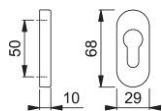

Scheda tecnica

duraplus®

30PS

Coppia bocchette HOPPE in alluminio per porte a profilo:

- sottocostruzione: resina
- fissaggio: coprivite, per viti multiuso

Codice articolo	2622268
Codice EAN	4012789107807
Paese d'origine	Italia
Codice NC	83024110
Spessore porta	
Misura quadro per WC	
Foro	cilindro
Viti	senza viti
Finitura	F1 alluminio aspetto argento
Assortimento	Assortimento base
Confezione	5
Imballo	25