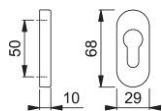

# Scheda tecnica

**duraplus®**

30PS

Coppia bocchette HOPPE in alluminio per porte a profilo:

- sottocostruzione: resina
- fissaggio: coprivite, per viti multiuso

Codice articolo	2622276
Codice EAN	4012789107814
Paese d'origine	Italia
Codice NC	83024110
Spessore porta	
Misura quadro per WC	
Foro	cilindro
Viti	senza viti
Finitura	F3 alluminio aspetto oro
Assortimento	Assortimento base
Confezione	5
Imballo	25