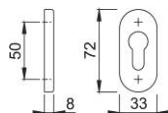

Technický list výrobku

duraplus®

55S

HOPPE - hliníková rozeta klíčová pro profilové dveře:

- Podkonstrukce: plast
- Upevnění: skryté, plastové rozpěrky (šrouby pro plastové rozpěrky, rozpěrné matice pro hliníkové dveře nebo rozpěrky pro plastové dveře objednat samostatně)

Objednací číslo	2708230
Kód EAN	4012789149937
Země původu	Německo
Tarif zboží / sazebník	83024110
Tloušťka dveří	
Rozměr čtyřhranu pro WC-dveře	
Otvor	profilová cylindrická vložka
Šrouby	bez šroubů
Barva	F8707 tmavě hnědá
Sortiment	základní sortiment
Balící jednotka	5
Kartón	30