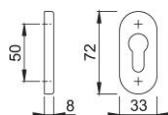

Technický list výrobku

duraplus®

55S

HOPPE - hliníková rozeta klíčová pro profilové dveře:

- Podkonstrukce: plast
- Upevnění: skryté, plastové rozpěrky (šrouby pro plastové rozpěrky, rozpěrné matice pro hliníkové dveře nebo rozpěrky pro plastové dveře objednat samostatně)

Objednací číslo	2708230
Kód EAN	4012789149937
Země původu	Německo
Tarif zboží / sazebník	83024110
Tloušťka dveří	
Rozměr čtyřhranu pro WC-dveře	
Otvor	profilová cylindrická vložka
Šrouby	bez šroubů
Barva	F8707 tmavě hnědá
Sortiment	základní sortiment
Balící jednotka	5
Kartón	30