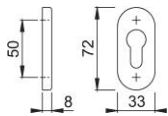

Produktdatenblatt

duraplus®

55S

HOPPE-Aluminium-Schlüsselrosette für Profiltüren:

- Unterkonstruktion: Kunststoff
- Befestigung: verdeckt, Kunststoff-Dübel (Schrauben für Kunststoff-Dübel, Blindsteckmuttern für Aluminiumtüren oder Spreiznocken für Kunststofftüren separat bestellen)

Artikelnummer	2708230
EAN-Code	4012789149937
Herkunftsland	Deutschland
Warentarifnummer	83024110
Türdicke	
Stiftstärke WC	
Lochung	Profilzylinder
Schrauben	ohne Schrauben
Farbe	F8707 (8077) dunkelbraun
Sortiment	Kern-Sortiment
Packeinheit	5
Karton	30