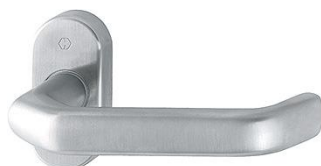

Produktdatenblatt

Liverpool

E1313G/55

duraplus®

Artikelnummer	2737823
EAN-Code	4012789164619
Herkunftsland	Deutschland
Warentarifnummer	83024110
Türdicke	
Vierkantmaß	8 mm
Stiftlänge vorstehend	
Schrauben	ohne Schrauben
Farbe	F69 Edelstahl matt
Sortiment	Kern-Sortiment
Packeinheit	2
Karton	12

HOPPE-Edelstahl-Rosetten-Türgriff-Halbgarnitur ohne Schlüsselrosette für Profiltüren:

- Lagerung: gekröpfter Türgriff fest/drehbar, Rückholfeder, wartungsfreies Gleitlager
- Verbindung: für HOPPE-Profilvollstift (bei Vierkant 8 mm) oder -Spreizstift (als Halbgarnitur auf der Innenseite der Außen-/Wohnungsabschluss-Tür)
- Unterkonstruktion: Kunststoff mit Stahlplatte
- Befestigung: verdeckt, Kunststoff-Dübel (Schrauben für Kunststoff-Dübel, Blindsteckmuttern für Aluminiumtüren oder Spreiznocken für Kunststofftüren separat bestellen)