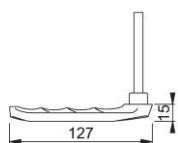

Productinformatieblad

London

013KH

duraplus®

HOPPE aluminium krukstiftdeel met korte hals voor profieldeuren:

- Verbinding: HOPPE profielstift
- Kraag: voor losse lagering

Bestelnummer	2754931
EAN-code	4012789174687
Land van herkomst	Duitsland
Goederen tariefnr.	83024150
Deurdikte	72-91 mm
Stiftafmeting	8 mm
Lengte stiftvoorstand	
Lager	Ø18 mm
Kleur	F1 aluminium zilverkleurig
Assortiment	Core assortiment
Pakeenheid	5
Overdoos	10