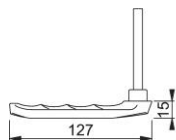

Productinformatieblad

London

013KH

duraplus®

HOPPE aluminium krukstiftdeel met korte hals voor profieldeuren:

- Verbinding: HOPPE profielstift
- Kraag: voor losse lagering

Bestelnummer	2754931
EAN-code	4012789174687
Land van herkomst	Duitsland
Goedertariefnr.	83024150
Deurdikte	72-91 mm
Stiftafmeting	8 mm
Lengte stiftvoorstand	
Lager	Ø18 mm
Kleur	F1 aluminium zilverkleurig
Assortiment	Core assortiment
Pakeenheid	5
Overdoos	10