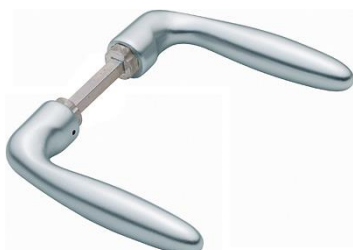

Produktdatenblatt

Verona

1510

duraplus[®]

Schnellstift

Artikelnummer	2799952
EAN-Code	4012789200010
Herkunftsland	Italien
Warentarifnummer	83024110
Türdicke	35-45 mm
Vierkantmaß	8 mm
Stiftlänge vorstehend	
Führung	Ø18 mm, 5,8 mm
Bundlänge	
Farbe	F1 Aluminium silberfarben
Sortiment	Kern-Sortiment
Packeinheit	5
Karton	50

HOPPE-Aluminium-Türgriff-Paar für Innentüren:

- Verbindung: **HOPPE-Schnellstift** mit HOPPE-Vollstift (Stift-/Lochteil)
- Bund: für Lagerung lose