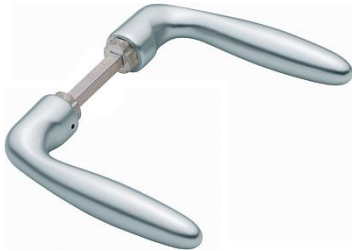

Produktdatenblatt

Verona

1510

duraplus[®]

Schnellstift

Artikelnummer	2799952
EAN-Code	4012789200010
Herkunftsland	Italien
Warentarifnummer	83024110
Türdicke	35-45 mm
Vierkantmaß	8 mm
Stiftlänge vorstehend	
Führung	Ø18 mm, 5,8 mm
	Bundlänge
Farbe	F1 Aluminium silberfarben
Sortiment	Kern-Sortiment
Packeinheit	5
Karton	50

HOPPE-Aluminium-Türgriff-Paar für Innentüren:

- Verbindung: **HOPPE-Schnellstift** mit HOPPE-Vollstift (Stift-/Lochteil)
- Bund: für Lagerung lose