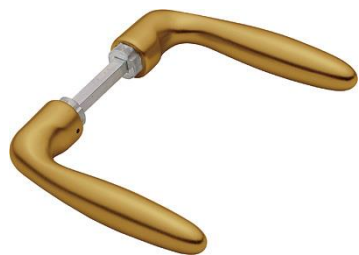

## Verona

1510

**duraplus**<sup>®</sup>

### Quadro Rapido

Codice articolo	2799979
Codice EAN	4012789200041
Paese d'origine	Germania
Codice NC	83024110
Spessore porta	35-45 mm
Misura quadro	8 mm
Sporgenza del quadro	
Guida	Ø18 mm, lungh.imposta 5,8 mm
Finitura	F4 alluminio aspetto bronzo
Assortimento	Assortimento base
Confezione	5
Imballo	50

Coppia maniglie HOPPE in alluminio per porte interne:

- versione: **HOPPE Quadro Rapido** con quadro pieno HOPPE (versione maschio/femmina)
- guida: per guarnitura sciolta