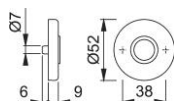

Produktdatenblatt

duraplus[®]

42KV

HOPPE-Aluminium-Griffrosetten-Paar für Innentüren:

- Lagerung: für Türgriffe lose, Rückholfedern rechts/links verwendbar, wartungsfreie Gleitlager
- Unterkonstruktion: Kunststoff, Stütznocken
- Befestigung: verdeckt, durchgehend, wechselseitig, Mehrzweckschrauben

Artikelnummer	2800511
EAN-Code	4012789200393
Herkunftsland	Italien
Warentarifnummer	83024110
Türdicke	37-42 mm
Führung	Ø18 mm, mit Rückholfeder
Schrauben	Schraube selbstschneidend in Kunststoff
Farbe	F1 Aluminium silberfarben
Sortiment	Kern-Sortiment
Packeinheit	10
Karton	100