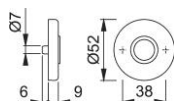

# Produktdatenblatt

**duraplus**<sup>®</sup>

42KV

HOPPE-Aluminium-Griffrosetten-Paar für Innentüren:

- Lagerung: für Türgriffe lose, Rückholfedern rechts/links verwendbar, wartungsfreie Gleitlager
- Unterkonstruktion: Kunststoff, Stütznocken
- Befestigung: verdeckt, durchgehend, wechselseitig, Mehrzweckschrauben

Artikelnummer	2800511
EAN-Code	4012789200393
Herkunftsland	Italien
Warentarifnummer	83024110
Türdicke	37-42 mm
Führung	Ø18 mm, mit Rückholfeder
Schrauben	Schraube selbstschneidend in Kunststoff
Farbe	F1 Aluminium silberfarben
Sortiment	Kern-Sortiment
Packeinheit	10
Karton	100