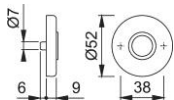

Produktdatenblatt

duraplus[®]

42KV

HOPPE-Aluminium-Griffrosetten-Paar für Innentüren:

- Lagerung: für Türgriffe lose, Rückholfedern rechts/links verwendbar, wartungsfreie Gleitlager
- Unterkonstruktion: Kunststoff, Stütznocken
- Befestigung: verdeckt, durchgehend, wechselseitig, Mehrzweckschrauben

Artikelnummer	2800520
EAN-Code	4012789200409
Herkunftsland	Deutschland
Warentarifnummer	83024110
Türdicke	37-42 mm
Führung	Ø18 mm, mit Rückholfeder
Schrauben	Schraube selbstschneidend in Kunststoff
Farbe	F2 Aluminium neusilberfarben
Sortiment	Kern-Sortiment
Packeinheit	10
Karton	100