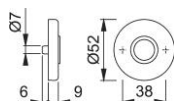

Produktdatenblatt

duraplus®

42KV

HOPPE-Aluminium-Griffrosetten-Paar für Innentüren:

- Lagerung: für Türgriffe lose, Rückholfedern rechts/links verwendbar, wartungsfreie Gleitlager
- Unterkonstruktion: Kunststoff, Stütznocken
- Befestigung: verdeckt, durchgehend, wechselseitig, Mehrzweckschrauben

Artikelnummer	2800538
EAN-Code	4012789200416
Herkunftsland	Deutschland
Warentarifnummer	83024110
Türdicke	37-42 mm
Führung	Ø18 mm, mit Rückholfeder
Schrauben	Schraube selbstschneidend in Kunststoff
Farbe	F4 Aluminium bronzefarben
Sortiment	Kern-Sortiment
Packeinheit	10
Karton	100