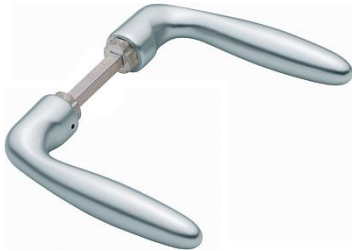

Produktdatenblatt

Verona

1510

duraplus[®]

Schnellstift

Artikelnummer	2817541
EAN-Code	4012789213515
Herkunftsland	Deutschland
Warentarifnummer	83024110
Türdicke	65-75 mm
Vierkantmaß	8 mm
Stiftlänge vorstehend	
Führung	Ø18 mm, 5,8 mm
	Bundlänge
Farbe	F1 Aluminium silberfarben
Sortiment	Kern-Sortiment
Packeinheit	5
Karton	50

HOPPE-Aluminium-Türgriff-Paar für Innentüren:

- Verbindung: **HOPPE-Schnellstift** mit HOPPE-Vollstift (Stift-/Lochteil)
- Bund: für Lagerung lose