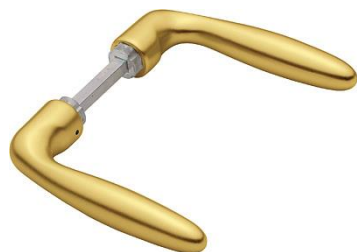

Scheda tecnica

Verona

1510

duraplus®

Quadro Rapido

Codice articolo	2817639
Codice EAN	4012789213614
Paese d'origine	Germania
Codice NC	83024110
Spessore porta	35-45 mm
Misura quadro	8 mm
Sporgenza del quadro	
Guida	Ø18 mm, lungh.imposta 5,8 mm
Finitura	F3 alluminio aspetto oro
Assortimento	Assortimento base
Confezione	5
Imballo	50

Coppia maniglie HOPPE in alluminio per porte interne:

- versione: **HOPPE Quadro Rapido** con quadro pieno HOPPE (versione maschio/femmina)
- guida: per guarnitura sciolta